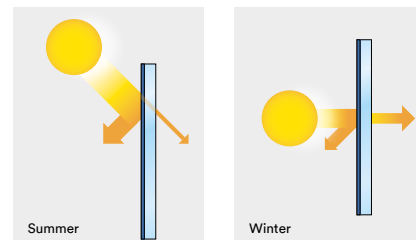

Geen veranderingen in gebouwoontwerp

Omdat er bij de vervaardiging geen metaal gebruikt wordt, is de Prestige-folie van 3M nauwelijks zichtbaar wanneer deze op het raam aangebracht is; zowel aan de binnenkant als aan de buitenkant blijft het gebouw er hetzelfde uitzien.

Een van de belangrijkste nadelen van traditionele folie is de weerspiegeling; daardoor is het moeilijk om buiten iets te zien als het donker wordt en binnen de lichten aan zijn. De Prestige serie van 3M biedt raamfolie die zelfs minder weerspiegelt dan het glas waar de folie op aangebracht is. Door de verminderde weerspiegeling zijn de artikelen in uw etalage goed zichtbaar voor uw klanten.

Net als bij alle glas wordt de technische prestatie gemeten bij 90 graden. Wanneer de meting echter bij 60 graden wordt uitgevoerd, is de toename in prestatie aanzienlijk groter dan bij welke andere raamfolie dan ook.

Dankzij de unieke constructie weerkaatst de Prestigeraamfolie in verhouding meer warmte wanneer de zon in de warmste maanden hoog aan de hemel staat, terwijl de folie als de zon laag staat een natuurlijke werking heeft. Dat betekent dat de folie van 3M, wanneer de zon 's zomers op zijn heetst is, maximale bescherming biedt tegen de warmte en 's winters als het koud is de warmte toelaat.